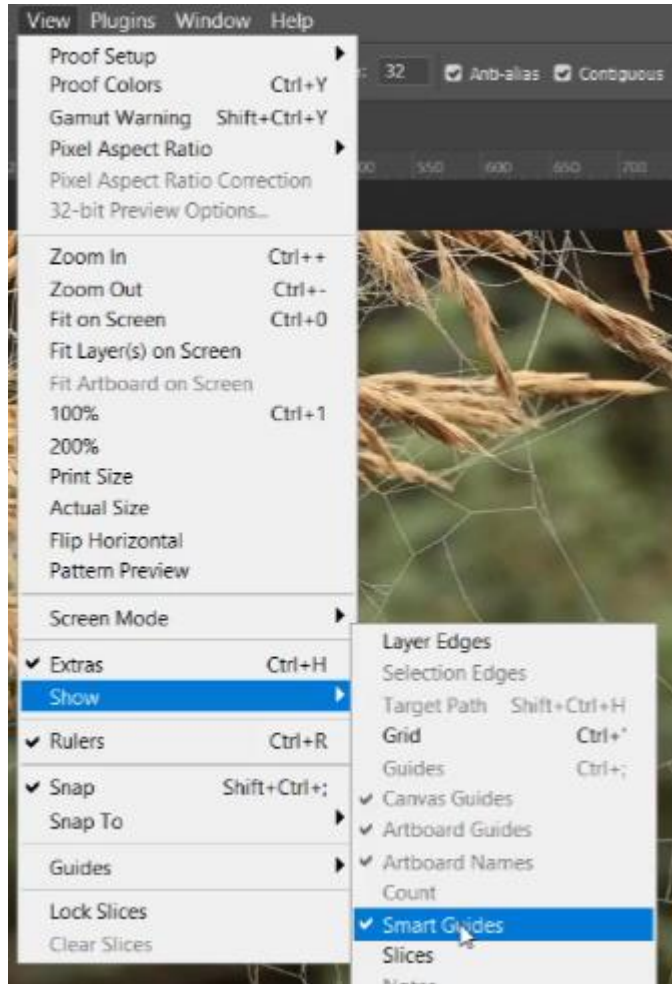

## Herramientas guía en Photoshop

### Guías y Cuadrículas:

- Utilice guías y cuadrículas para alinear y colocar su texto con precisión.
- Para mostrar u ocultar guías, utilice el menú Ver (Ver > Mostrar > Guías).

## Guías:

- Utilice guías (Ver > Nueva guía/Guías de forma) para alinear elementos y mantener la simetría en sus diseños.